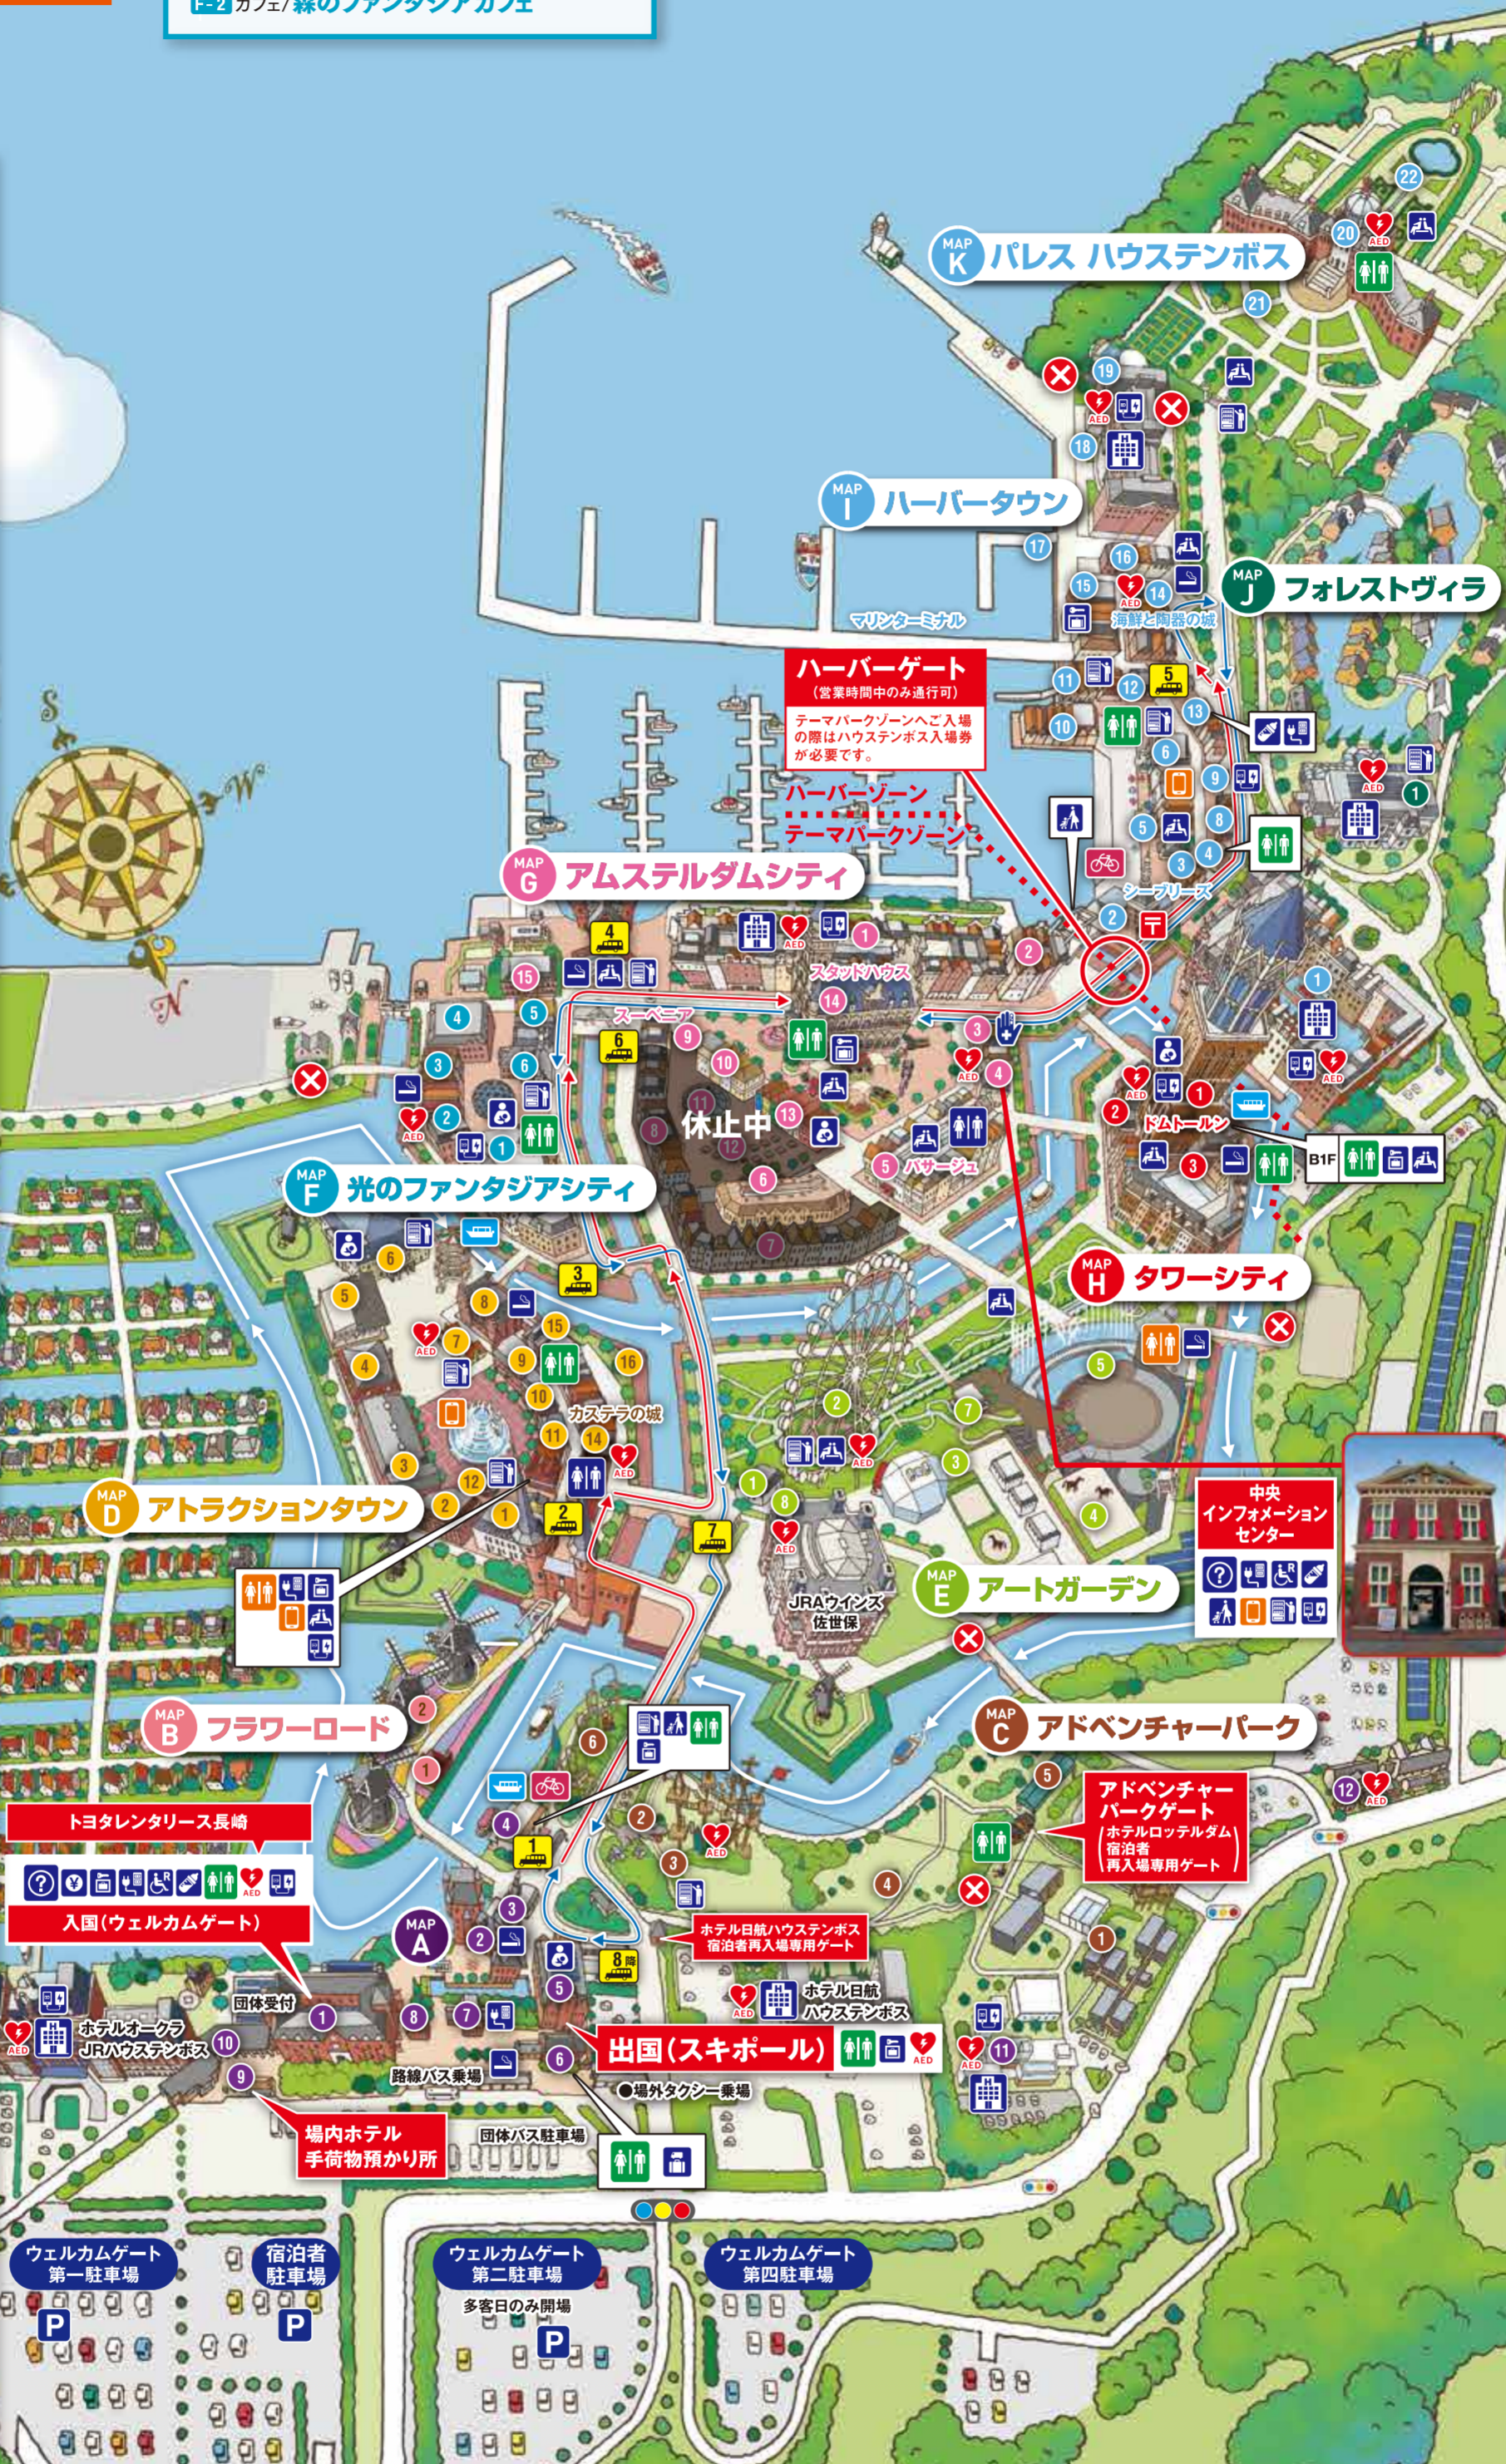

I-5 やきとり/
GRILL HOUSE YAKITORIHONDA

I-3 和食処/花の家

I-15 シーフードレストラン/
レッドロブスター

I-18 ホテルデンハーグ

- ブッフェレストラン/エクセルシオール
- バー/スピナーカーバー

ショップ

I-1 ファッション/セブンスターズ

I-3 総合売店/シーブリーズ

I-14 陶器専門店/海鮮と陶器の城

I-16 ドラッグストア/ココカラファイン

アトラクションタウン

レストラン/カフェ

D-8 佐世保バーガー/エバーカフェ

D-8 チュロスのお店/ビランジ

D-9 佐世保バーガー認定店/
ソーセージワフ

D-9 ステーキ・ハンバーグ専門店/
ペッパーランチ

D-10 クレープのお店/ディッパーダン

D-11 チーズフォンデュのお店/
1F:カフェ 2F:レストラン
チーズワフ

D-14 チョコレート専門店/チョコレートハウス

D-15 バーベキューテラス/コリーダ

ショップ

D-1 ポップコーン専門店/HAPPY POPCORN

D-7 総合売店/フォンデル

D-11 チーズショップ/
チーズワフ

D-14 カステラ専門店/
カステラの城

D-14 チョコレート専門店/チョコレートハウス

D-15 蜂蜜専門店/みつばち牧場

ウェルカムエリア/ 場外エリア

レストラン/ショップ

A-10 長崎ちゃんぽん/リンガーハット

A-1 カードセンター/エポスカードセンター

A-3 テディベア専門店/リンダ